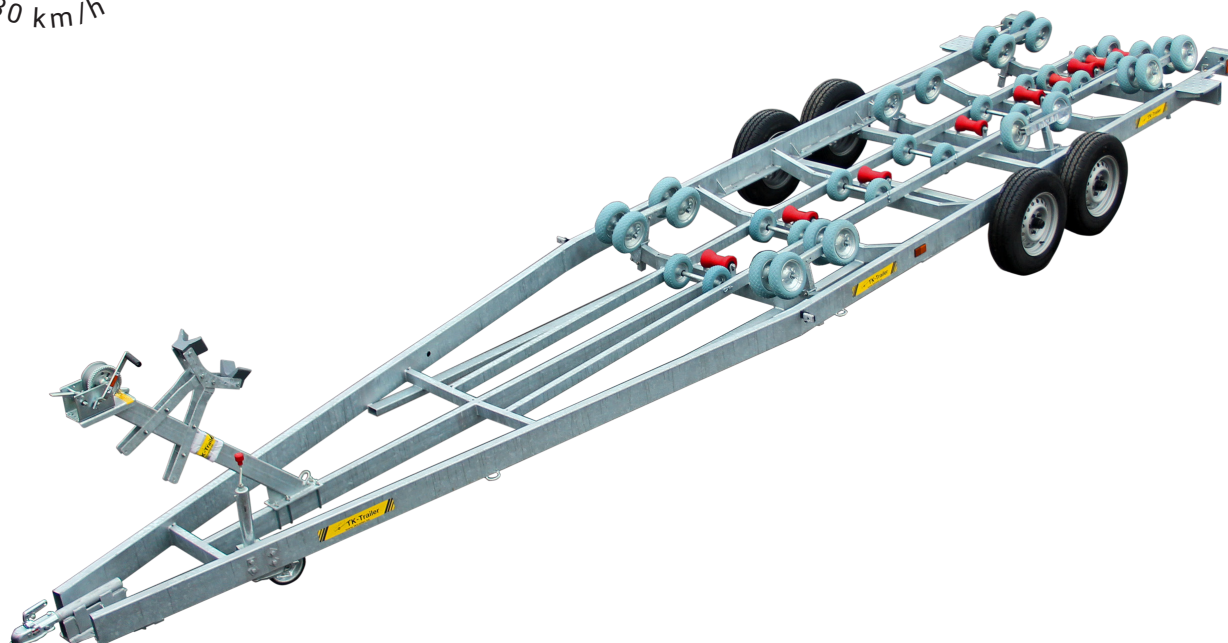

Godkänd för

30

30 km/h

BV3500B, BV4000B

Modellv	Bredd	Längd	Hjul	Vikt	Belastning	Båtlängd ca
BV3500B	2,30 m	9,00 m	185x14c	600 kg	3500 kg	9,50 m
BV4000B	2,30 m	9,00 m	185x14c	600 kg	3500 kg	9,50 m

Alltid på BV3500B och BV4000B

- Varmförzinkad 90 µ (my)
- Helsvetsat chassi
- Sidostödhjul i massivgummi
- Vevbart stödhjul
- Justerbart sidostöd
- LGF-skylt
- Belysning
- Uppkörningsvagg
- Vinsch och flyttbart torn 45°

Tillbehör

- Vinsch och flyttbart torn 60°
- Vevbara sidostöd
- Elvinsch
- Skärmar
- Gångramp
- Traktordrag
- Plankor och skenor
- Upptagningsvagg